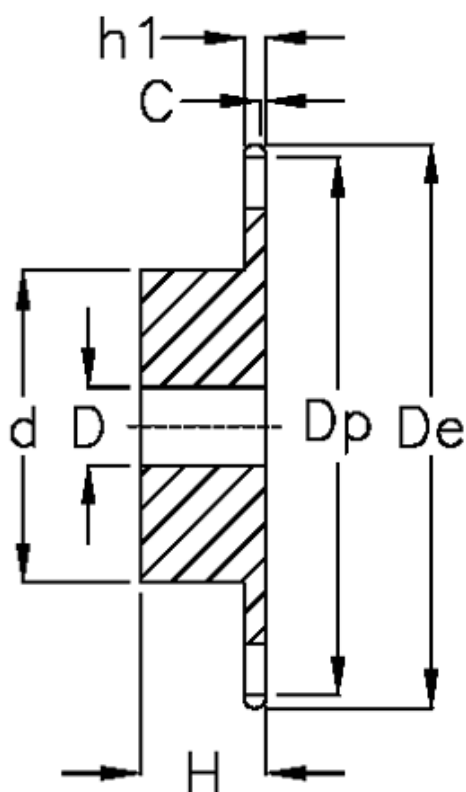

Varenummer: 616011012024
Beskrivelse: Navhjul 32 B-1 Z=24 simplex
forboret

Mål

| | |
|--------------------|----------------|
| Antal tænder | = 24 |
| C | = 6 |
| d | = *180 |
| D | = $30 \pm 0,5$ |
| De | = 409.7 |
| Dp | = 389.18 |
| For kædebetegnelse | = 32 B-1 |
| For kæde størrelse | = 2" x 1 1/4" |

| | |
|----|--------|
| H | = 90 |
| h1 | = 29.4 |